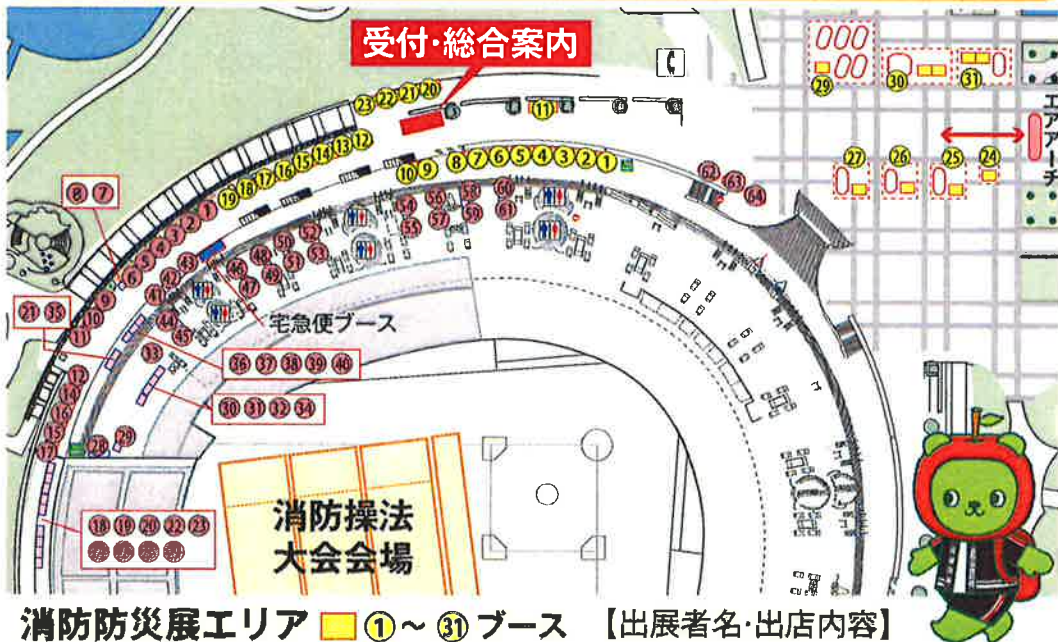

全国消防操法
長野大会

地域を守る 消防防災展 消防団の交流物産展 会場案内図

消防防災展エリア ①~⑳ ブース 【出展者名・出店内容】

①	(株) 岩崎製作所 消防ホース・管鉗・噴霧ノズル等 販売
②	(株) 赤尾・芦森工業 (株) 消防・防災機器 展示
③	東京サイレン (株) ノズル類等 販売
④	YONE (株) 管鉗・ノズル弁等 展示
⑤	帝國織維 (株) 帝商 (株) キンバイ商事 (株) 消防用ホース・消防用資機材・防災衣等 展示
⑥	桜ホース (株) 消防ホース・救助器具 販売
⑦	八重洲無線 (株) 業務用無線通信機等 販売
⑧	災害情報アプリ め組 (FIRE CORPS/HAZARD MAP/BCP) 災害情報アプリ「め組」の操作体験等
⑨	小倉クラッチ (株) 消防用ホース洗浄機・油圧救助器具 展示
⑩	(株) 横井製作所 救助用エアージャッキ「Pat Jack」等 展示
⑪	(株) 前田鉄工所 防災・イベントで使える移動式薪焚給湯器Potbio実演
⑫	テンタック (株) 日消グッズ・Tシャツ・ブルゾン・子ども用等 販売
⑬	(株) ライズ 日本消防協会グッズ、消防団用Tシャツ等 販売
⑭	FS-JAPAN 消防に関わる装備品・資器材 販売、展示
⑮	(株) シグナル 日消オリジナル商品・キッズTシャツ等 販売
⑯	近代消防社 / Fire Fighter生活応援SHOP 消防防災等図書・健康増進用品 販売

⑰	東京法令出版 (株) 消防団関連図書 販売
⑱	ニッタン (株) 住警器・防災備蓄品 紹介、展示
⑲	(一社) 長野県消防設備協会 非常食・防災用品 展示、啓発、試食、販売
⑳	船山 (株) 消防用衣服等 展示 ヘッドライト・Tシャツ等 販売
㉑	赤城工業 (株) 防災服・消防被服 展示 消防装備品 展示
㉒	無電源で地上にいて半鐘が撞ける装置を提供：中澤製作所 地上操作型半鐘撞装置 展示
㉓	辰野 (株) 消防団活動服 展示
㉔	(株) ニチボウ 消火体験、煙体験
㉕	(株) コウサカ 消防自動車・折りたたみテント・防災用品 販売
㉖	(株) パトライト 消防車両用サイレン・散光式警光灯・車両 展示
㉗	(株) 大阪サイレン製作所 デモカー 展示
㉘	トーハツ (株) 日搬グッズ・小型電力ポンプ搭載積載車等 展示
㉙	(株) IHIシバウラ IHI GROUP (有) サポートマーケティングサービス 可搬ポンプ・風水害対策車両・POTIKA 展示
㉚	(株) モリタ 消防車両 展示 消防用資機材・グッズ 販売

交流物産展エリア ㉛~㉞ ブース 【出展者名・出店内容】

㉛	長野県産大「のうだい屋」 果物 販売
㉜	伊ばたのおやき いろは堂 おやき 販売
㉝	信州中野 高丘フルーツ 果物 販売、試食
㉞	西軽井沢物産 (株) 信州名産品 販売、試食
㉟	白乗湧水 水・特産品 販売、試飲
㊱	白馬観光開発 (株) 豚串焼き・プリン・リフト券等 販売
㊲	松川村のおいしいお米 米 販売
㊳	のざわおんせん野沢菜漬生産組合 野沢菜漬け、野沢菜加工品等 販売、試食
㊴	信州郷土食事業協同組合 五平餅・おやき・焼きそば等 販売
㊵	須坂市・須高ケーブルテレビ 物産品 販売、試食 & 観光PR
㊶	栗庵 風味堂 栗菓子等 販売、試食
㊷	エコビカクラブ山新田 果物 販売、試食
㊸	松代農産加工所 あんず村 おやき・赤飯・こねつけ 販売
㊹	鬼無里直売所 ちよつくら 野菜・乾燥野菜・加工品等 販売、試食
㊺	信州赤いんにく (座・おこしやす) 信州赤いんにく 販売
㊻	合同会社 裾花ていばん屋 味噌漬け・加工品・農産物 販売、試食
㊼	信州ナチュラルフーズ 鹿肉加工品・グッズ 販売
㊽	丸蔵 Kuzou、「諏訪大社献上菓子」 手焼き菓子 販売、試食
㊾	ワインと漆器のまち塩尻市 ワイン 販売、観光PR
㊿	信州上田 日本みつばちのハチミツ ハチミツ・特産品 販売、試食
1	長和町特産品 特産品 販売、試食
2	NPO法人 信州・川中島平ファクトリー 野菜果物加工品 販売、試食
3	リンゴで育った信州牛 すき亭 牛肉弁当等 販売
4	北信州味工房やなぎはら 白米・笹寿司 販売
5	飯山の伝統的工芸品 伝統工芸品 展示、販売
6	AKINA DRESSING 工房 ドレッシング 販売、試食
7	J A グリーン長野 ジャム・リンゴジュース・果物等 販売
8	信州なかの きのこ類・果物等 販売、試食
9	中川村地域おこし協力隊 農産物・農産加工品 販売、試食
10	胸ヶ根のギフト制作分団 特産カタログギフト・特産品 販売
11	上田市消防団 特産品 販売 & 観光PR
12	浮世絵ぎやらい 火消浮世絵・善光寺地震地図等 展示
13	信州おやき 南屋製菓店 おやき・和菓子 販売

14	農事組合法人 ずくだせ農場 味噌・豆・ゼラチン等 販売
15	千曲川の味とロマン 鯉西 鮎・鯉等の特産物 販売、試食
16	日鏡工作所 長野県産材木工品 販売
17	御菓子 燻焼 藤田九衛門商店 焼き菓子・グッズ 販売、試食
18	地どり屋コッコ 黄金シャモ焼き鳥 販売
19	飯島兄弟商会 & 優らく 美味だれ土産品・コロッケ 販売
20	水城漬物工房 漬物、おやき、土産品 販売
21	地産地消キャンペーン推進委員会 地産地消のPR等
22	JA全農長野 果実・青果物 販売、試食
23	信州ハム (株) ハム・ソーセージ・串フランク 販売
24	農業生産法人 おひさまファーム 竜土自然農園 天竜ソバ・八味唐辛子・野菜 販売
25	マルミ (株) 信州の漬物・佃煮・味噌 販売、試食
26	オタクな酒屋 ☆鈴木酒店 静岡地酒・レトルトおでん・グッズ 販売
27	(株) 東飯田酒造店 酒 販売
28	黒松仙醸 酒・あまぎれ 販売
29	(株) 白馬そだち 米・ブルーベリージャム・酒等 販売、試食
30	信濃町消防団員古間班ショップ そば粉・特産加工品・酒 販売、試食
31	信州須坂 そのさとブルーベリー農園 ブルーベリー等のアイス・ジャム 販売
32	信州須坂つたや本店 おやき・こねつけ・ころせんべい等 販売
33	信州いいやま ぜにがめ堂 せずし等 販売
34	長野森林組合 鬼無里事業所 きのこ・山菜加工品 販売、試食
35	長野興農 (株) りんごジュース・なめ茸製品 販売、試食
36	花工房福祉会エコーファミリー パン・花苗・雑貨・特産品 販売
37	信州みやげ レッドホースコーポレーション 土産品 販売
38	ベイックコーポレーション (株) 米・おにぎり・いなり寿司等 販売
39	信州産あんずの「杏宝園」 杏加工品 販売、試食
40	味噌蔵 たかむら 味噌、味噌菓子等 販売、試食
41	御菓子司 榮泉堂 杏加工品・洋菓子 販売、試食
42	クロスロード 焼き菓子・杏ジャム等 販売
43	信州佐久安養寺らーめん会 ラーメン 販売
44	ソースかつ井明治事 ソースかつ井弁当等 販売、試食
45	FALCON バーガー・タピオカミルク等 販売