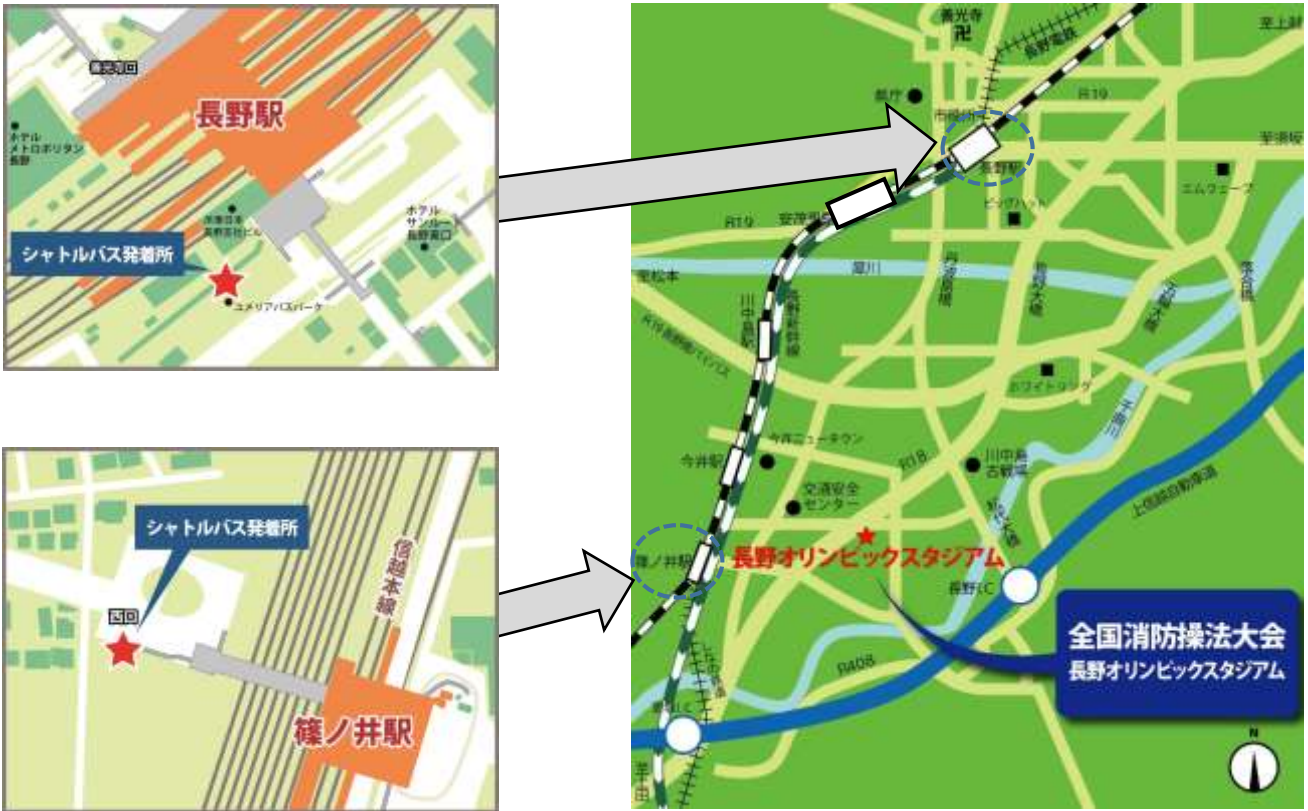

操法大会会場アクセスマップ

【シャトルバス発着場】

第25回全国消防操法大会臨時シャトルバス運行表

① 長野駅 ⇒ 南長野運動公園 篠ノ井駅 ⇒ 南長野運動公園

7:00～9:50	00分・10分・20分・30分・40分・50分	10分間隔
10:00～13:40	00分・20分・40分	20分間隔
14:00～16:00	00分・30分	30分間隔

② 南長野運動公園 ⇒ 長野駅 南長野運動公園 ⇒ 篠ノ井駅

9:00～14:40	00分・20分・40分	20分間隔
15:00～17:50	00分・10分・20分・30分・40分・50分	10分間隔
18:00～19:00	00分・20分・40分	20分間隔